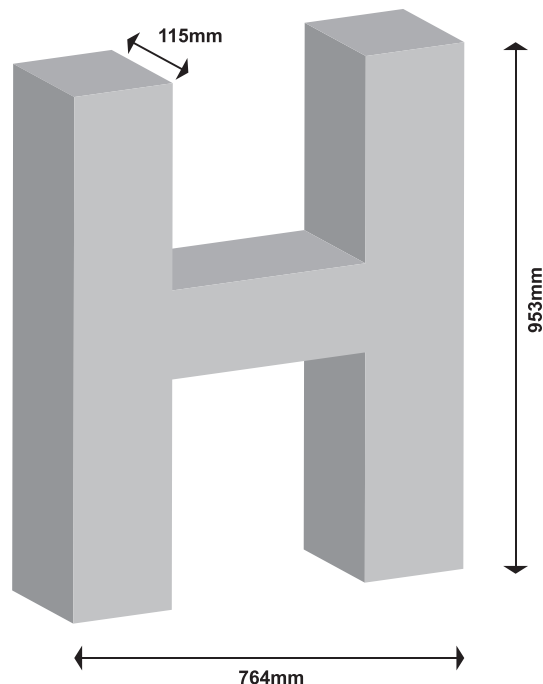

LETRAS EM POLIETILENO - BRANCO

| Letra | Medidas (mm) | Preço |
|----------------|------------------|--------|
| A | 950 x 908 x 115 | 54,27€ |
| B | 950 x 797 x 115 | 55,40€ |
| C | 996 x 840 x 115 | 52,44€ |
| D | 950 x 807 x 115 | 53,00€ |
| E | 953 x 727 x 115 | 53,20€ |
| F | 951 x 672 x 115 | 51,20€ |
| G | 996 x 881 x 115 | 56,34€ |
| H | 953 x 764 x 115 | 53,80€ |
| I | 949 x 198 x 115 | 42,75€ |
| J | 974 x 607 x 115 | 47,64€ |
| K | 949 x 673 x 115 | 54,76€ |
| L | 949 x 941 x 115 | 48,12€ |
| M | 951 x 919 x 115 | 59,33€ |
| N | 951 x 775 x 115 | 55,59€ |
| O | 985 x 923 x 115 | 53,28€ |
| P | 951 x 722 x 115 | 51,80€ |
| Q | 1042 x 915 x 115 | 54,25€ |
| R | 951 x 802 x 115 | 53,00€ |
| S | 996 x 775 x 115 | 52,80€ |
| T | 953 x 754x 115 | 49,40€ |
| U | 974 x 766 x 115 | 51,60€ |
| V | 951 x 827 x 115 | 51,26€ |
| W | 1203 x 951 x 115 | 62,90€ |
| X | 951 x 844 x 115 | 54,33€ |
| Y | 951 x 836 x 115 | 50,74€ |
| Z | 951 x 746 x 115 | 52,02€ |
| ESTRELA | 406 x 387 x 115 | 38,51€ |

Exemplos de aplicação:

Nota: medidas podem sofrer uma ligeira alteração devido à contração.